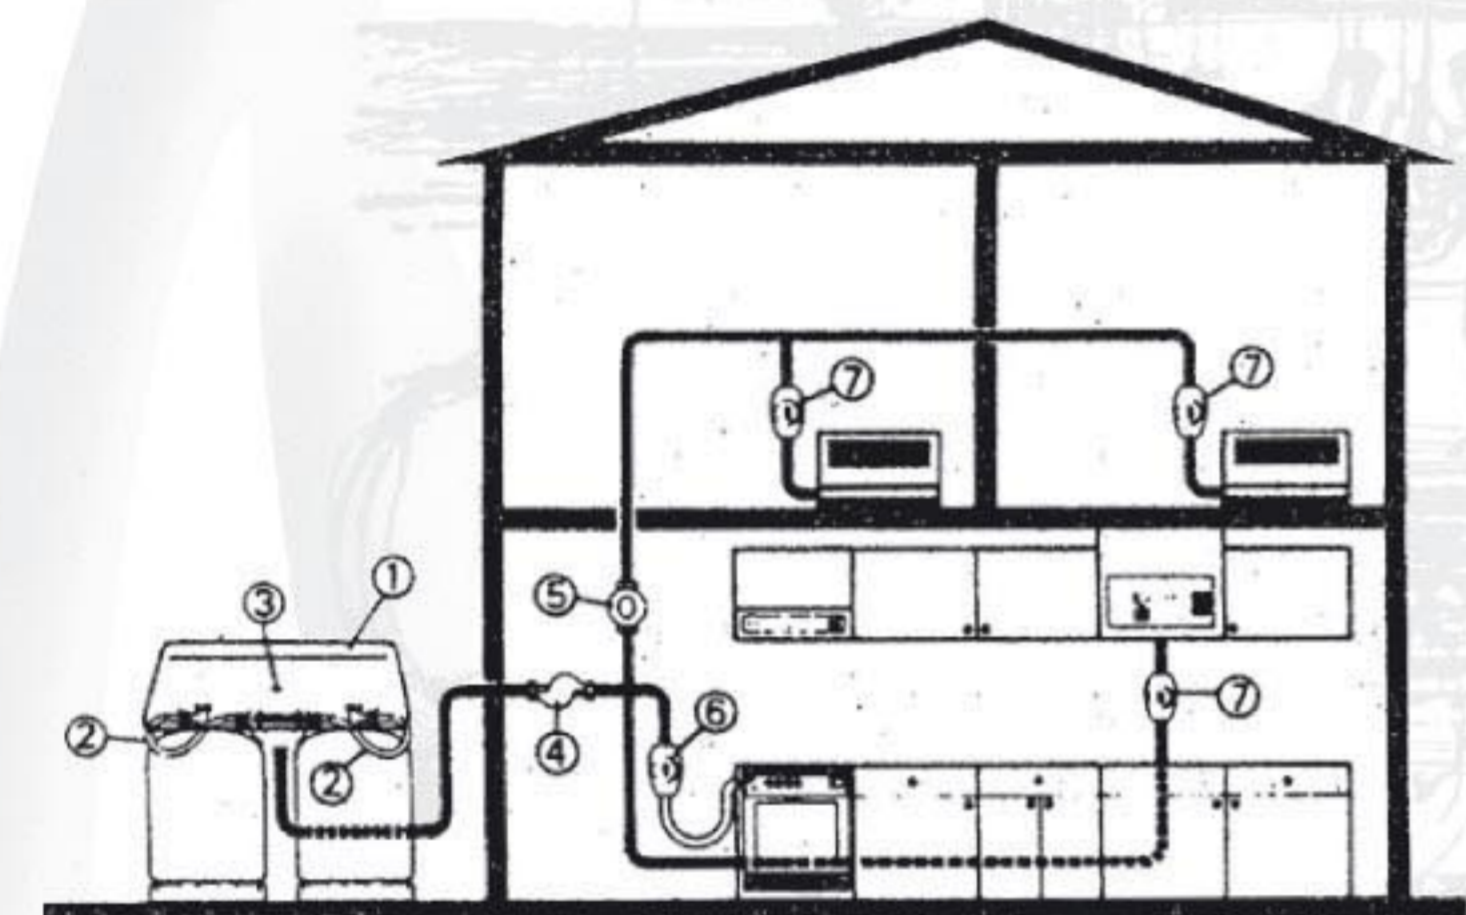

LIOTARD

DIFFUSION *L'Expertise Gaz depuis 150 ans*

Liottard vous informe...

LES RACCORDEMENTS D'UNE MAISON

Kit bi-bouteille butane : Coffret destiné à la réalisation d'une installation domestique à partir de bouteilles de butane. Les robinets détenteurs-déclencheurs, s'ils alimentent un seul appareil, tiennent lieu de robinets de commande. Ils assurent automatiquement la coupure de l'alimentation en gaz de l'appareil en cas de chute de pression amont ou aval. Le détendeur déclencheur à sécurité se monte (voir schéma) après l'inverseur automatique bouteille butane

- 1 - lyres P11
- 2 - inverseur automatique
- 3 - détenteur
- 4 - détenteur

Kit bi-bouteille propane: Coffret d'ensemble complet destiné à la réalisation d'une installation domestique à partir de plusieurs récipients de propane. Le détenteur déclencheur à sécurité se monte (voir schéma) après l'inverseur automatique bouteille propane

- 1 - capot de protection
- 2 - lyres P11
- 3 - inverseur automatique
- 4 - vanne (facultative)
- 5 - magisque
- 6 - détenteur
- 7 - détenteur

Le détenteur déclencheur à sécurité se monte (voir schéma) après la 1^{re} détente citerne. Le détenteur déclencheur à sécurité est obligatoire pour toutes les installations réglementées par un arrêté ministériel (domestique). Placé à l'intérieur du bâtiment et à proximité de chaque appareil d'utilisation. Exemple : Plaque de cuisson, chauffe eau, chaudière....