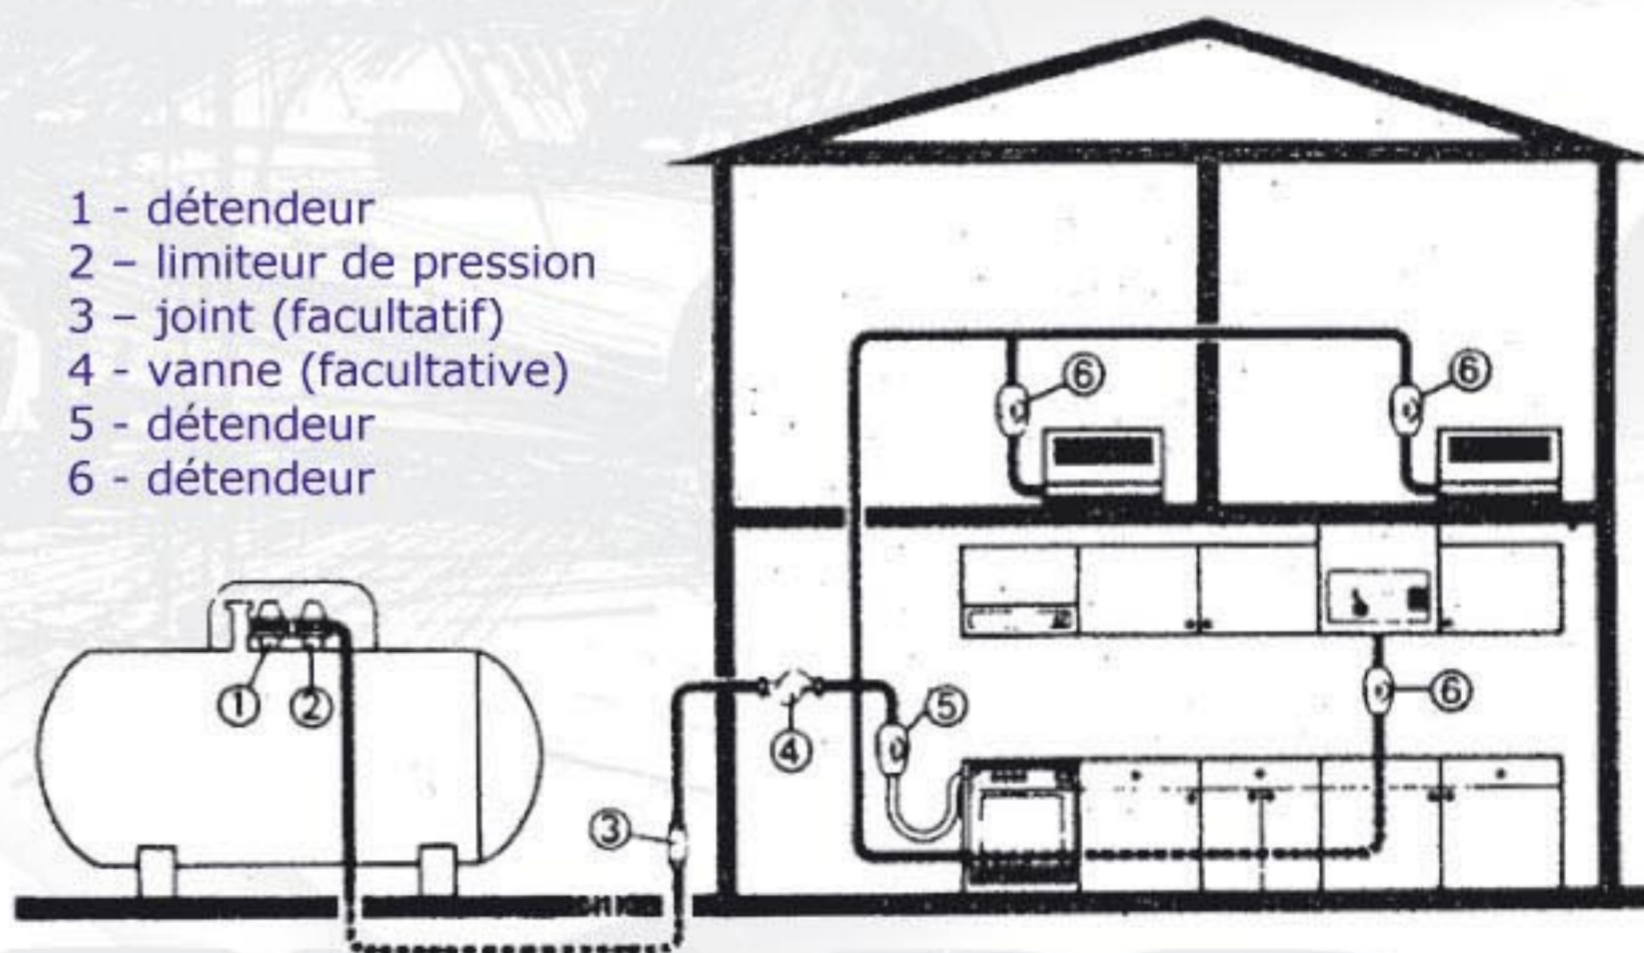

Kit bi-bouteille propane: Coffret d'ensemble complet destiné à la réalisation d'une installation domestique à partir de plusieurs récipients de propane. Le détenteur déclencheur à sécurité se monte (voir schéma) après l'inverseur automatique bouteille propane

- 1 - capot de protection
- 2 - lyres P11
- 3 - inverseur automatique
- 4 - vanne (facultative)
- 5 - magisque
- 6 - détenteur
- 7 - détenteur

Le détenteur déclencheur à sécurité se monte (voir schéma) après la 1re détente citerne. Le détenteur déclencheur à sécurité est obligatoire pour toutes les installations réglementées par un arrêté ministériel (domestique). Placé à l'intérieur du bâtiment et à proximité de chaque appareil d'utilisation. Exemple : Plaque de cuisson, chauffe eau, chaudière....

- 1 - détenteur
- 2 - limiteur de pression
- 3 - joint (facultatif)
- 4 - vanne (facultative)
- 5 - détenteur
- 6 - détenteur